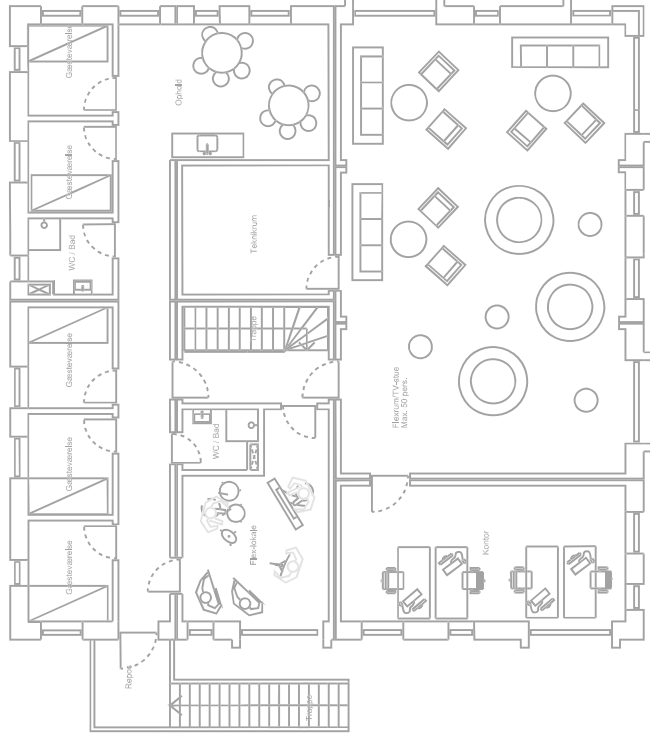

# Fælleshuset

Stueplan

1. sal

Køkkeninventar medfølger, som vist på tegningen. Øvrige møbler, senge, borde/stole mm. medfølger ikke.

Ejerforeningen modtager et beløb til indkøb af inventar mm. se herom i købsaftale.