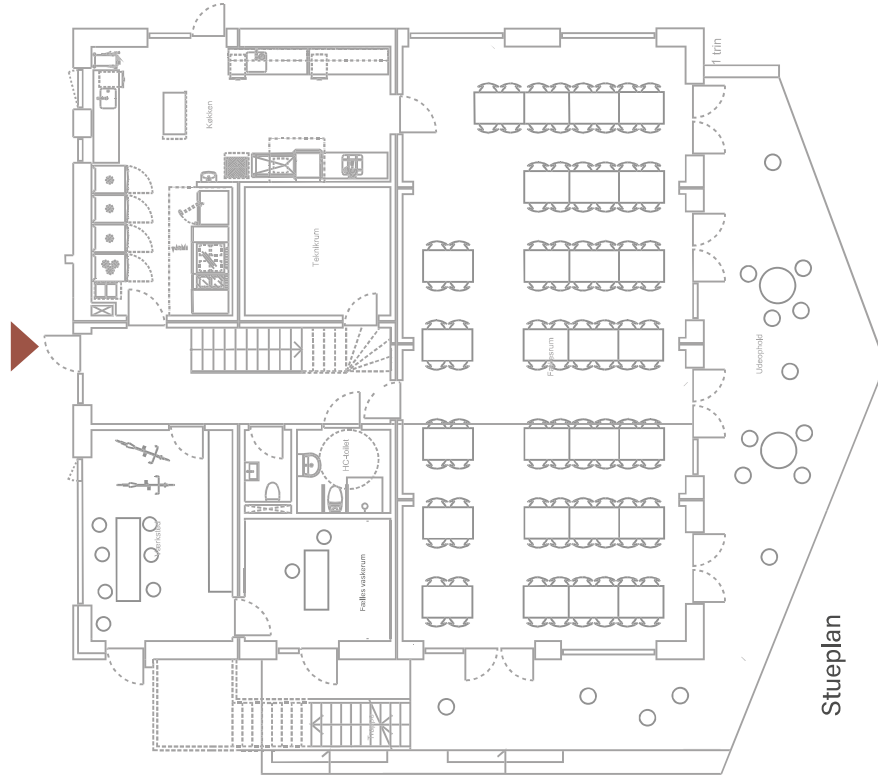

# Fælleshuset

Stueplan

1. sal

Køkkeninventar medfølger, som vist på tegningen. Øvrige møbler, senge, borde/stole mm. medfølger ikke.

Ejerforeningen modtager et beløb til indkøb af inventar mm. se herom i købsaftale.